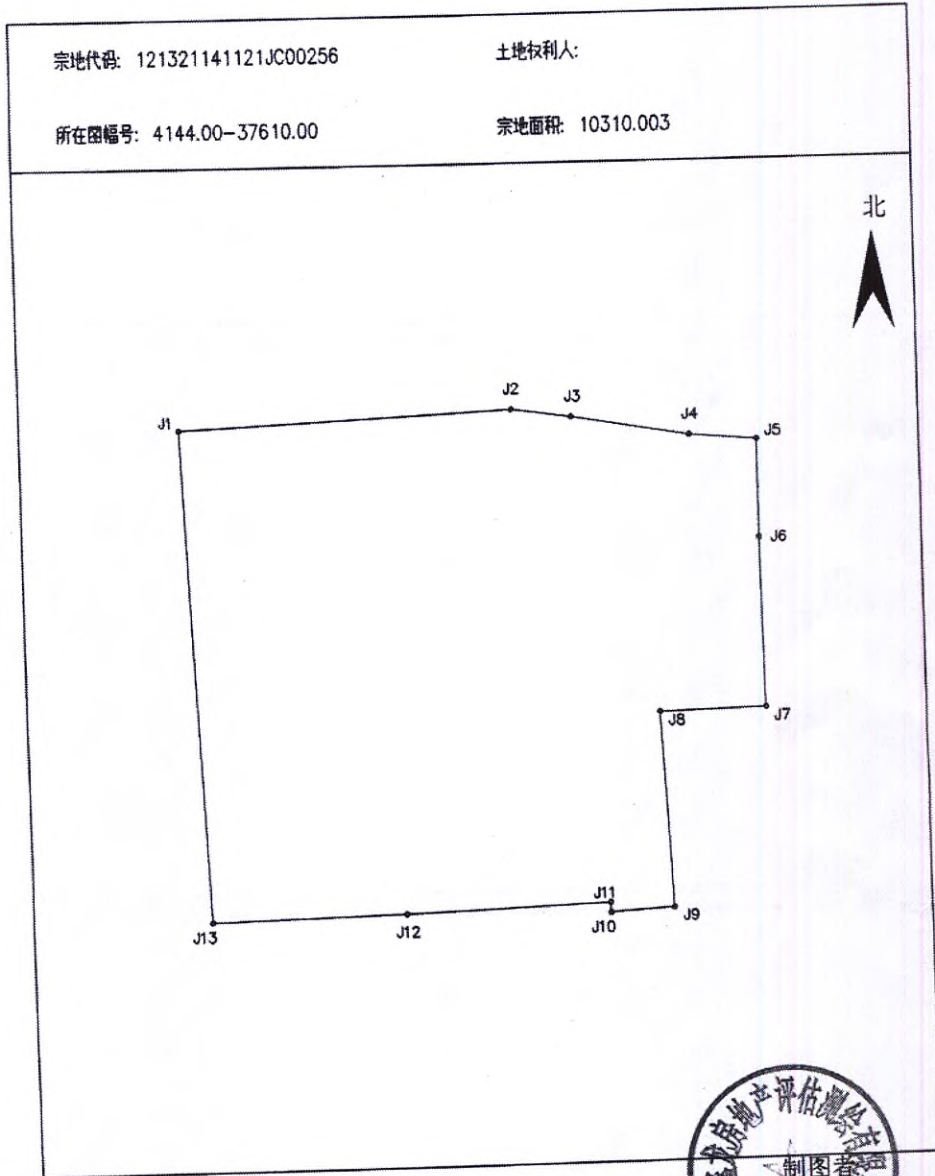

附件:

宗地图

单位: m²

宗地代码: 121321141121JC00256

土地权利人:

所在图幅号: 4144.00-37610.00

宗地面积: 10310.003

1:1000